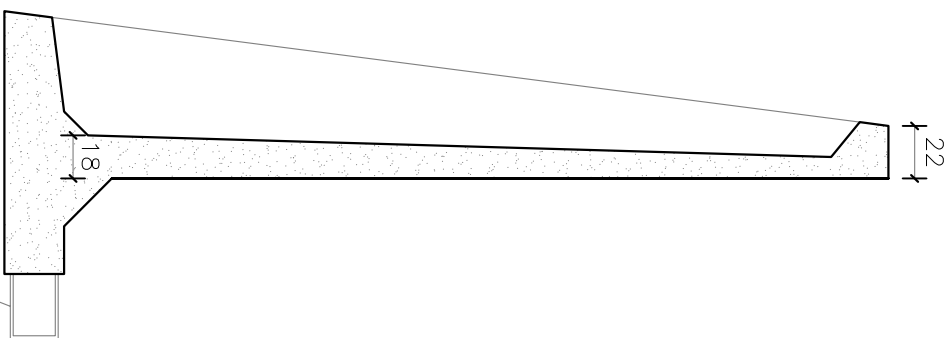

PROSPETTO

SEZIONE

PIANTA

ANGOLO

Cappellari

Cappellari srl via Abetone Brennero, 179
46025 Poggio Rusco - Mn - tel. 0386.51298

TIPO STRUTTURA :

PARETE VASCA H:370

Peso :

q.li 50,70