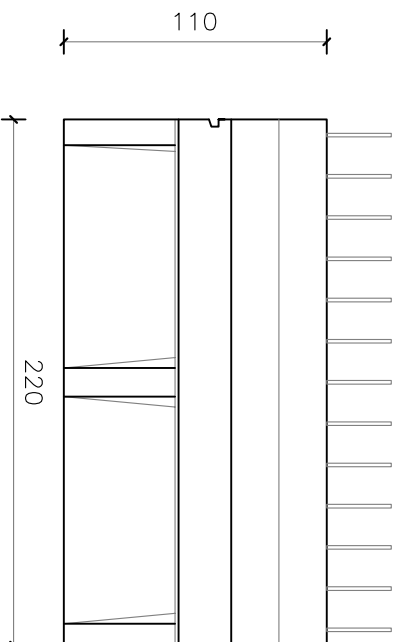

PROSPETTO

SEZIONE

PIANTA

ANGOLO

Cappellari

Cappellari srl via Abetone Brennero, 179
46025 Poggio Rusco - Mn - tel. 0386.51298

TIPO STRUTTURA :

PARETE VASCA H:370

Peso :

q.li 50,70