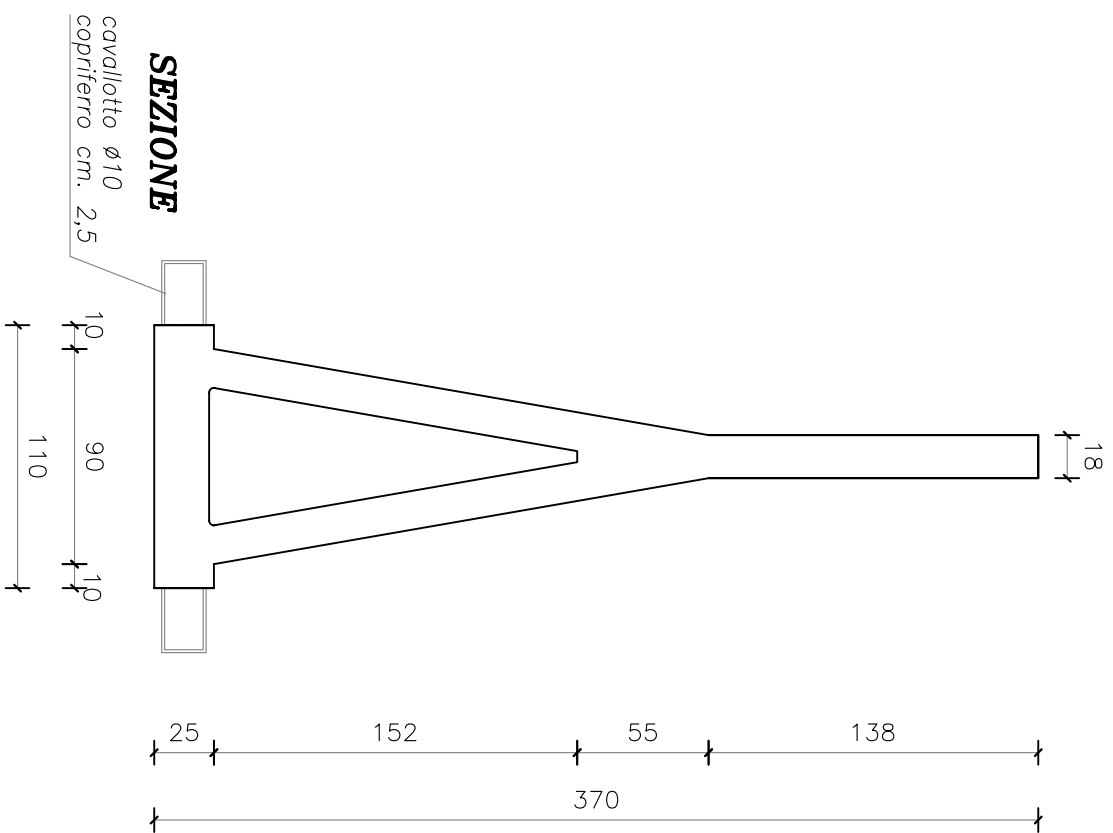

PROSPETTO

SEZIONE

PIANTA

Cappellari

Cappellari srl via Abetone Brennero, 179
46025 Poggio Rusco - Mn - tel. 0386.51298

TIPO STRUTTURA :
PARETE VASCA DIV. H:370

Peso :
...