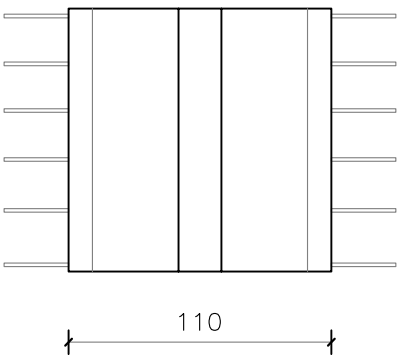

PROSPETTO

SEZIONE

PIANTA

Cappellari

Cappellari srl via Abetone Brennero, 179
46025 Poggio Rusco - Mn - tel. 0386.51298

TIPO STRUTTURA :
PARETE VASCA DIV. H:370

Peso :
...