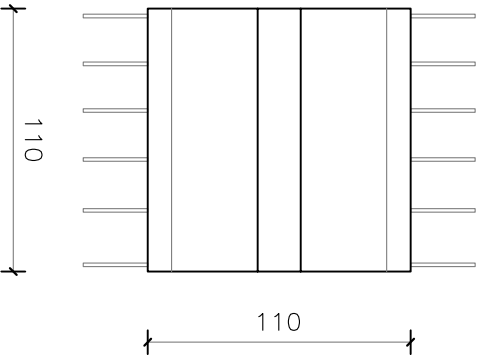

PROSPETTO

PIANTA

SEZIONE

Cappellari

 Cappellari srl via Abetone Brennero, 179
46025 Poggio Rusco - Mn - tel. 0386.51298

TIPO STRUTTURA :

Peso :

PARETE VASCA DIV. H:290