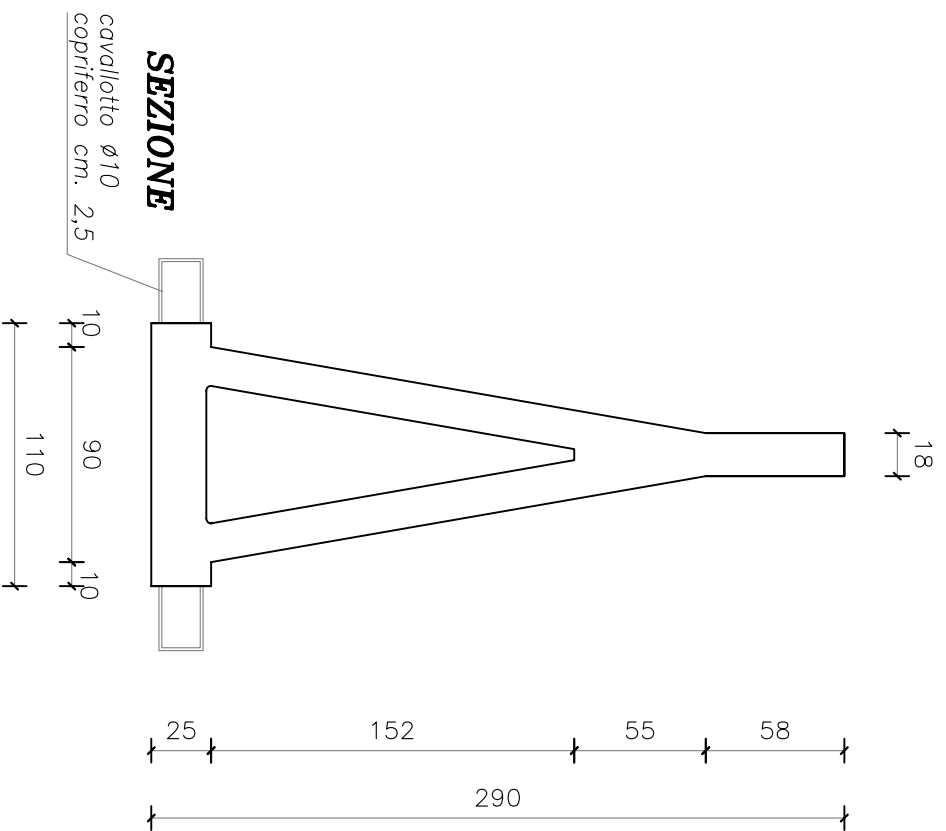

PROSPETTO

PIANTA

SEZIONE

Cappellari

 Cappellari srl via Abetone Brennero, 179
46025 Poggio Rusco - Mn - tel. 0386.51298

TIPO STRUTTURA :

Peso :

PARETE VASCA DIV. H:290