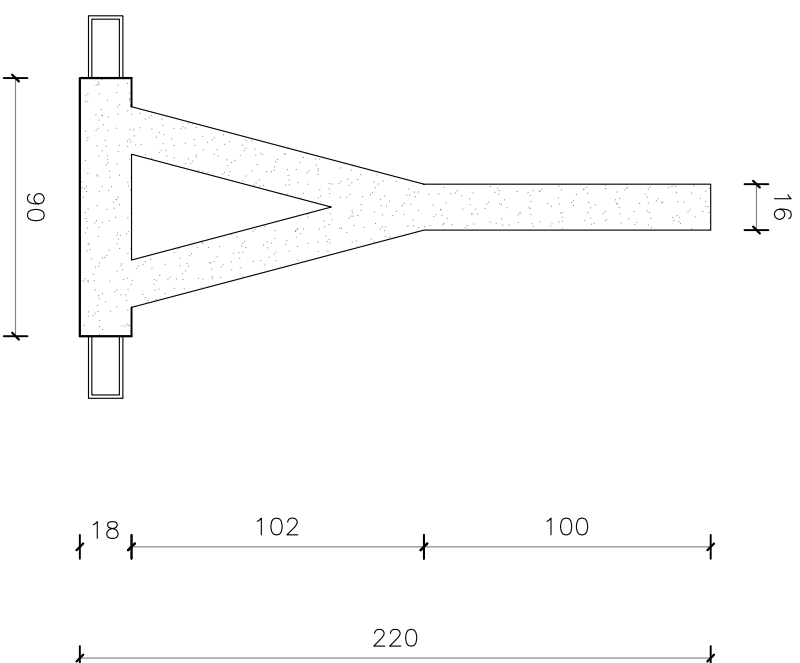

PROSPETTO

SEZIONE

PIANTA

Cappellari

Cappellari srl via Abetone Brennero, 179
46025 Poggio Rusco - Mn - tel. 0386.51298

TIPO STRUTTURA :

Peso :

PARETE VASCA DIV. H:220