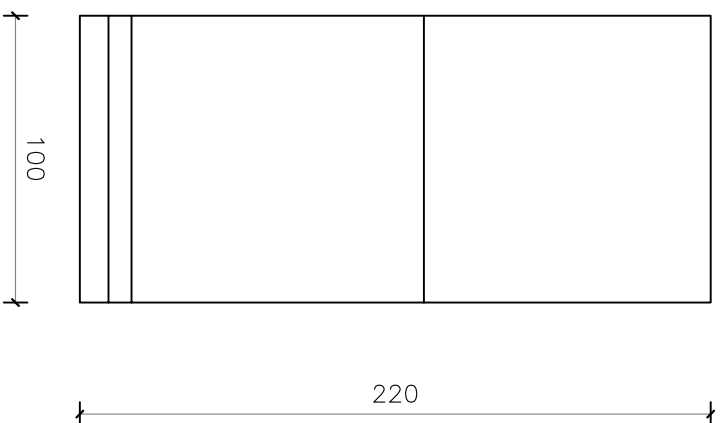

PROSPETTO

SEZIONE

PIANTA

Cappellari

Cappellari srl via Abetone Brennero, 179
46025 Poggio Rusco - Mn - tel. 0386.51298

TIPO STRUTTURA :

Peso :

PARETE VASCA DIV. H:220