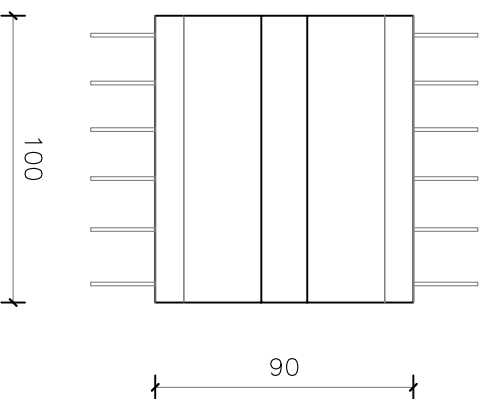

PROSPETTO

SEZIONE

PIANTA

Cappellari

Cappellari srl via Abetone Brennero, 179
46025 Poggio Rusco - Mn - tel. 0386.51298

TIPO STRUTTURA :

Peso :

PARETE VASCA DIV. H:220