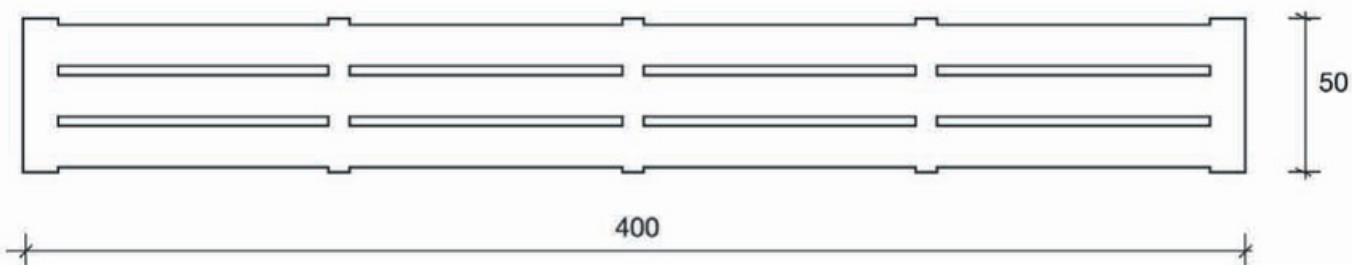

Grigliati per bovini

portata 10 ql./mq

lunghezza	larghezza	altezza	peso
200	33	15	150
220	33	14	165
245	33	14	180
250	33	16	200
270	33	16	217
280	33	16	230
300	33	16	210
330	33	18	270
350	33	18	300
400	50	20	500