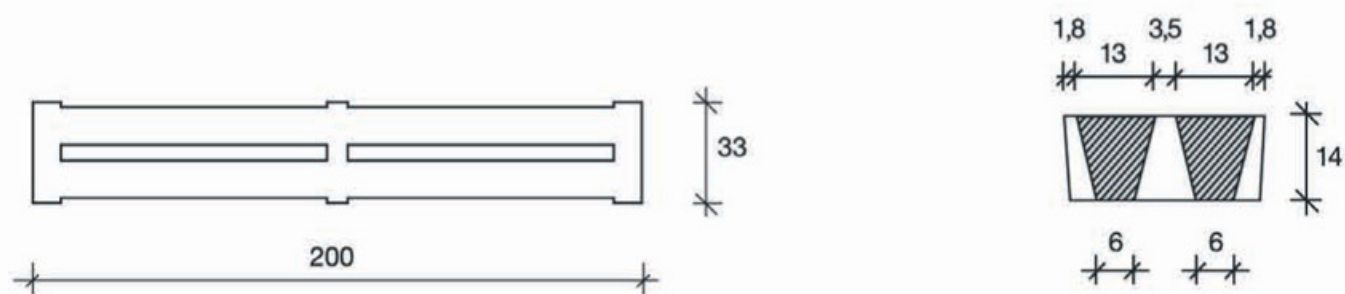

Grigliati per bovini

portata 10 ql./mq

lunghezza	larghezza	altezza	peso
200	33	15	150
220	33	14	165
245	33	14	180
250	33	16	200
270	33	16	217
280	33	16	230
300	33	16	210
330	33	18	270
350	33	18	300
400	50	20	500