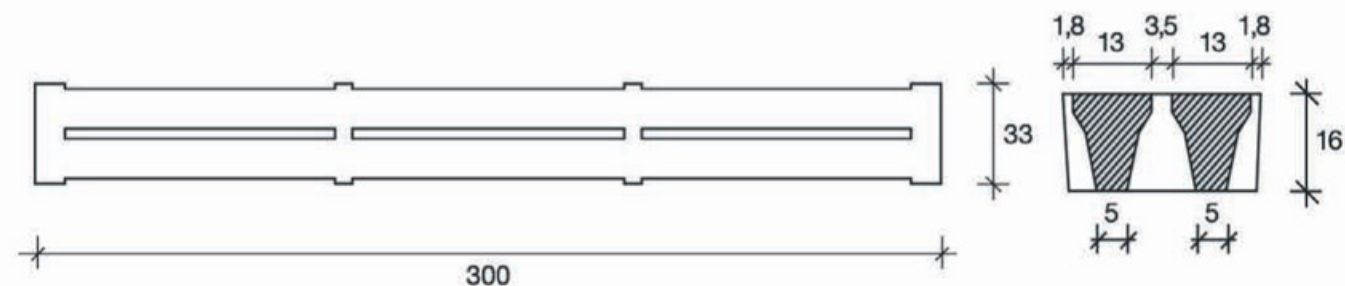

Grigliati per bovini

portata 10 ql./mq

lunghezza	larghezza	altezza	peso
200	33	15	150
220	33	14	165
245	33	14	180
250	33	16	200
270	33	16	217
280	33	16	230
300	33	16	210
330	33	18	270
350	33	18	300
400	50	20	500