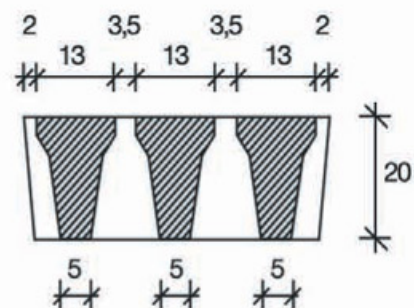

Grigliati per bovini

portata 10 ql./mq

lunghezza	larghezza	altezza	peso
200	33	15	150
220	33	14	165
245	33	14	180
250	33	16	200
270	33	16	217
280	33	16	230
300	33	16	210
330	33	18	270
350	33	18	300
400	50	20	500